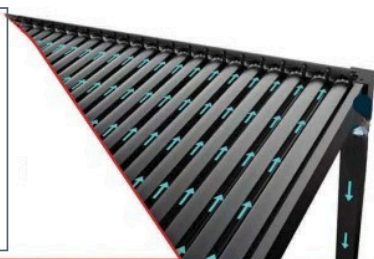

Accessoires disponibles