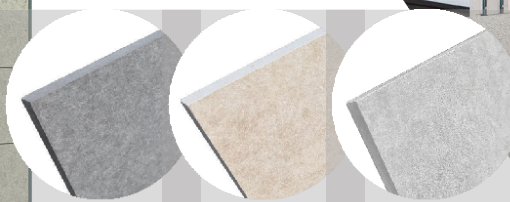

Butée pour portail automatique

Clôtures et panneaux

Alliant innovation et durabilité, les clôtures en panneaux de WPC et de fibrociment constituent la solution idéale pour ceux qui recherchent un équilibre entre esthétique et fonctionnalité dans l'aménagement des espaces extérieurs.

Champignon des haies

Hauteurs de rouleau 1m;12m;15m;17m;2m

Longueurs de rouleau 5m; 10m

Clôture en fibrociment

Version de jour

Version nocturne

Couleurs disponibles

Gris clair