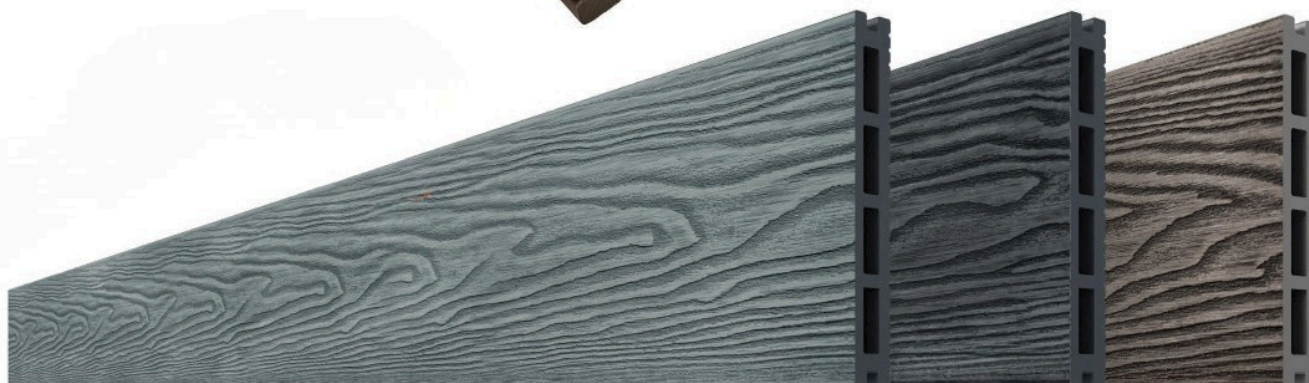

Couleurs : gris ou marron

Résistant aux intempéries

Accessoires disponibles

Decking no-gap

Durable

Esthétique

Efficace

Vous souhaitez conserver l'esthétique et la fonctionnalité d'un revêtement de terrasse 3D standard, mais sans les joints entre les lames ?