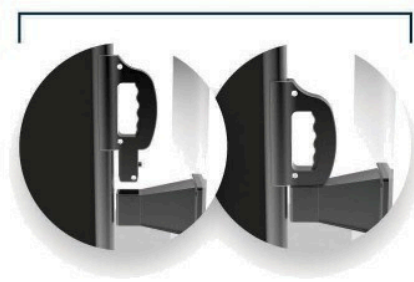

Résistant aux intempéries

Montage rapide à faire soi-même

Personnalisation par LED

Protection contre les UV

100% opaque

3x4x2.5mètres

3 x 4 x 2,5 mètres (fixation à la maison)

évacuation intégrée

Accessoires disponibles

← Système d'évacuation

← Éclairage LED

Paravents à lamelles réglables

Système d'ouverture et de fermeture des lamelles rabattables

Système de fermeture du volet roulant

Roulé serré ⇨