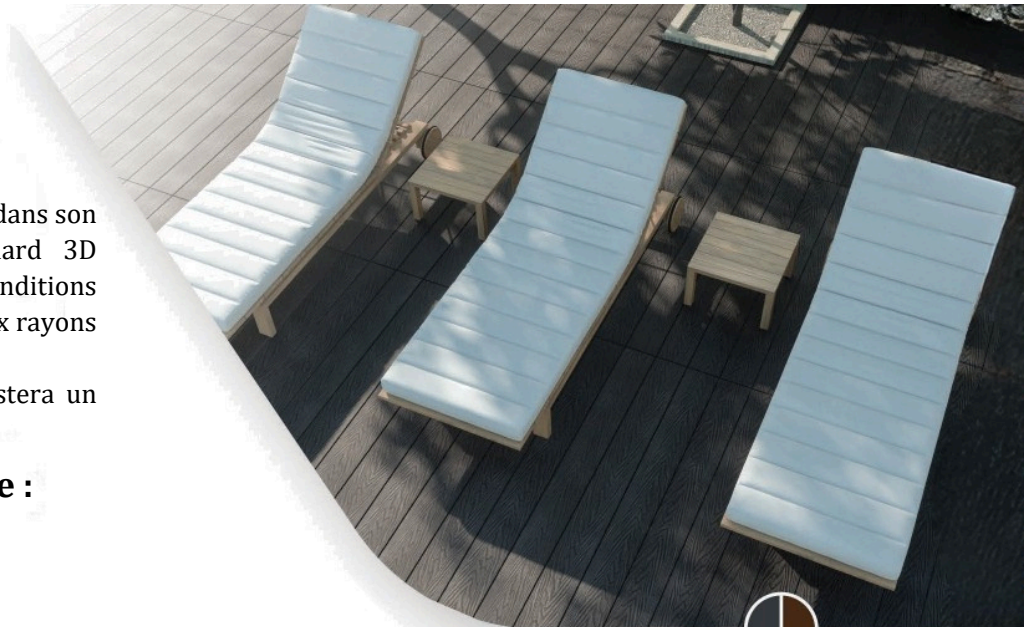

Decking 3D

Découvrez la magie du revêtement de terrasse standard 3D Gridoma ! Transformez votre terrasse en un espace digne d'un conte de fées grâce à cette solution innovante. Notre revêtement de terrasse apporte une touche d'élégance à votre aménagement extérieur grâce à son esthétique traditionnelle, mise en valeur par l'espacement entre les lames. Installez-le sur votre propre terrasse et créez votre espace de détente idéal !

WPC PREMIUM
CO-EXTRUDÉ

Avec la résistance et la durabilité inscrites dans son ADN, le revêtement de terrasse standard 3D Gridoma résiste haut la main aux conditions météorologiques extrêmes, à la pluie ou aux rayons UV.

Quel que soit le temps, votre terrasse restera un havre de détente.

La solution complète :

matériel + installation

- MATÉRIAU DE HAUTE QUALITÉ ET GRANDE DURABILITÉ
- RÉSISTANCE À LA PLUIE, À LA CHALEUR ET AUX RAYONS UV
- IMPERMÉABILITÉ, POUR ÉVITER QU'IL NE GONFLE OU NE SE DÉFORME
- FACILE D'ENTRETIEN, RÉSISTANT AUX TACHES ET À LA SALETÉ
- VARIÉTÉ DE COULEURS ET DE TEXTURES POUR UN DESIGN PERSONNALISÉ
- INSTALLATION SIMPLE, S'ADAPTE AUX DIMENSIONS DE LA TERRASSE
- DESIGN VARIÉ, AVEC 2 FACES, L'UNE AVEC UNE TEXTURE BOIS ET L'AUTRE AVEC DES LIGNES BROSSÉES

Couleurs : gris ou marron

Résistant aux intempéries

Accessoires disponibles