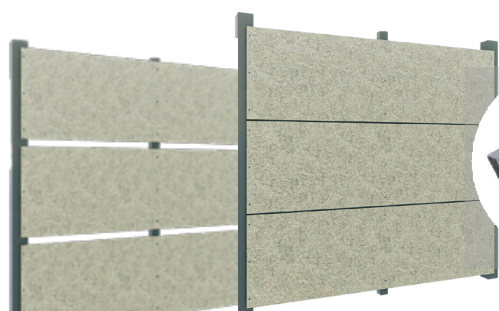

Butée pour portail automatique

Clôtures et panneaux

Alliant innovation et durabilité, les clôtures en panneaux de WPC et de fibrociment constituent la solution idéale pour ceux qui recherchent un équilibre entre esthétique et fonctionnalité dans l'aménagement des espaces extérieurs.

Champignon des haies

Hauteurs de rouleau 1m;12m;15m;17m;2m

Longueurs de rouleau 5m; 10m

Clôture en fibrociment

Version de jour

Version nocturne

Couleurs disponibles

Gris clair