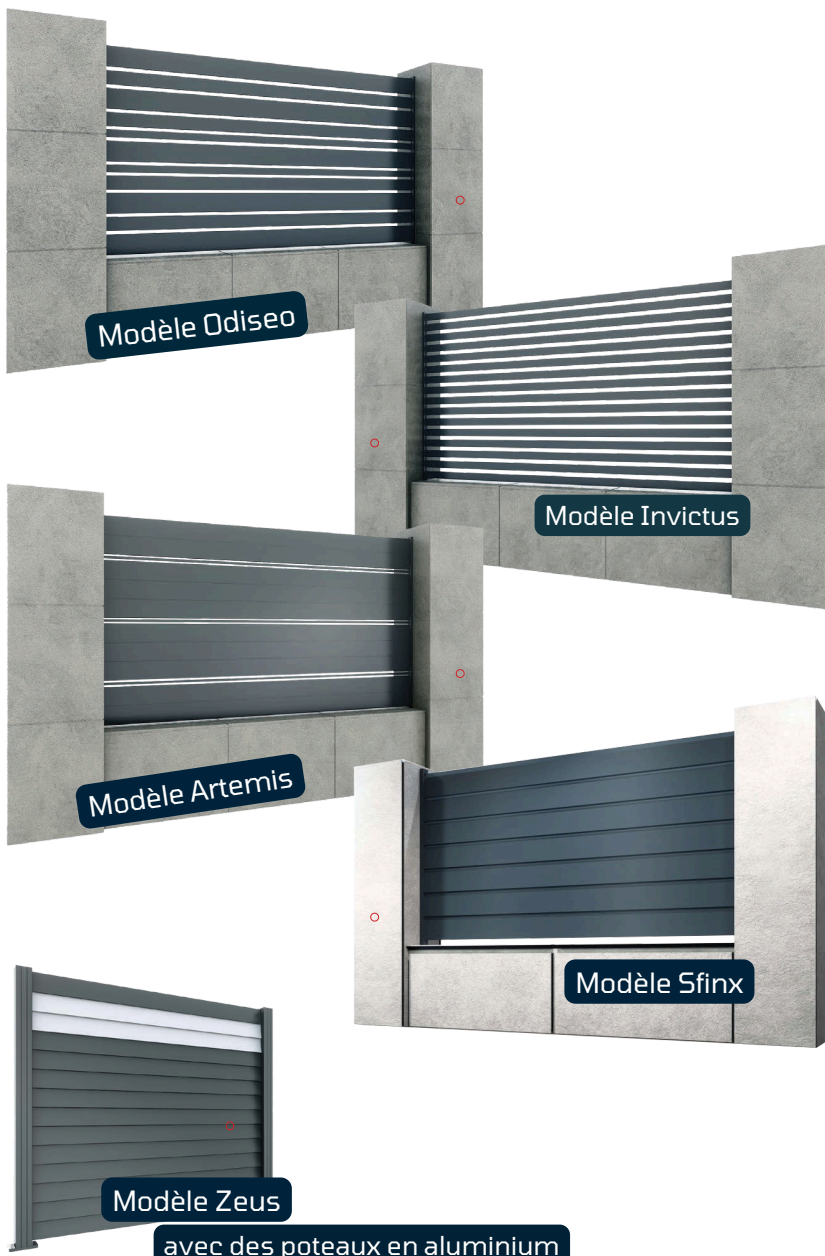

Autres modèles de clôtures en aluminium

Durables et résistantes

L'aluminium est un matériau durable et résistant, capable de supporter des conditions climatiques variables sans se détériorer avec le temps.

Légères et souples

L'aluminium est un matériau léger, ce qui rend l'installation des clôtures plus facile et plus rapide.

Esthétique

Les clôtures en aluminium offrent un aspect très esthétique. Elles sont disponibles dans une grande variété de styles et de finitions.

Il ne rouille pas

L'aluminium ne rouille pas et ne s'oxyde pas, ce qui en fait un matériau idéal pour les environnements humides et pluvieux.

Dimensions sur demande

Nous pouvons fabriquer des produits de toutes dimensions selon les exigences et les spécifications du client, en optimisant l'espace disponible.