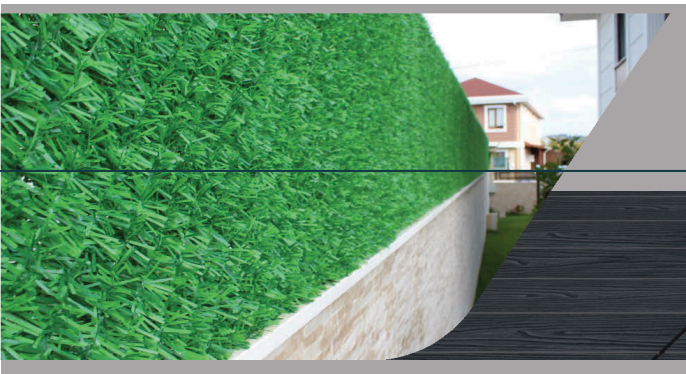

Clôtures et panneaux

Alliant innovation et durabilité, les clôtures en panneaux de WPC et de fibrociment constituent la solution idéale pour ceux qui recherchent un équilibre entre esthétique et fonctionnalité dans l'aménagement des espaces extérieurs.

Champignon des haies

Hauteurs de rouleau 1m;12m;15m;17m;2m

Longueurs de rouleau 5m; 10m