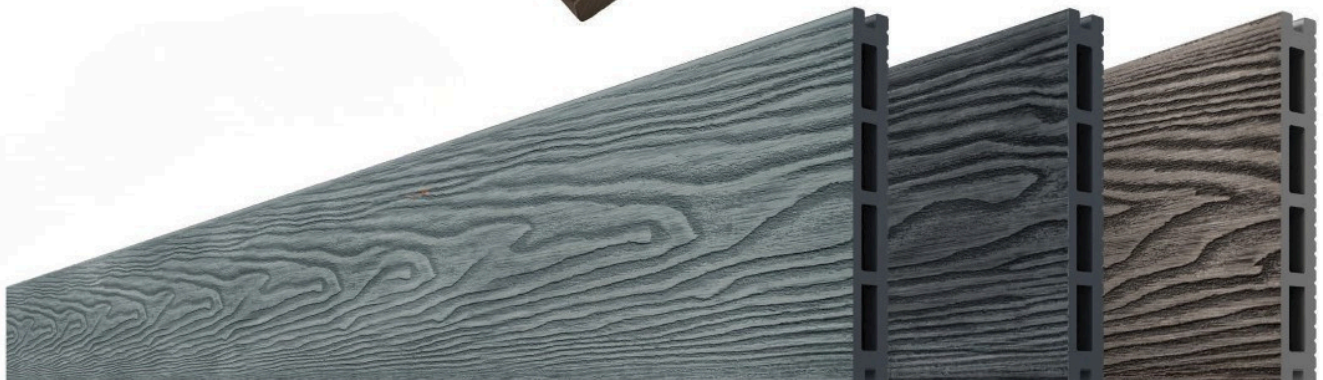

Decking 3D

Ontdek de magie van de standaard 3D Gridoma-decking! Transformeer uw terras tot een sprookjesachtige ruimte met deze innovatieve oplossing. Onze decking voegt elegantie toe aan uw buiteninrichting dankzij een traditionele uitstraling, gecreëerd door de tussenruimte tussen de planken. Monteer het op uw eigen terras en creëer uw perfecte ontspanningsruimte!

WPC PREMIUM CO-EXTRUSIE

Met weerstand en duurzaamheid in zijn DNA, trotseert de standaard 3D Gridoma-decking moeiteloos extreme weersomstandigheden, regen en UV-stralen. Ongeacht het weer blijft uw terras een toevluchtsoord voor ontspanning.

De complete oplossing:
materiaal + montage

- PREMIUM MATERIAAL EN HOGE DUURZAAMHEID
- BESTAND TEGEN REGEN, HITTE EN UV-STRALEN
- WATERDICHT, ZODAT HET NIET OPZWELT OF VERVORMT
- EENVOUDIG TE ONDERHOUDEN, BESTAND TEGEN VLEKKEN EN VUIJL
- VERSCHILLENDE KLEUREN EN STRUCTUREN VOOR EEN GEPERSONALISEERD ONTWERP
- EENVOUDIGE INSTALLATIE, AANPASBAAR AAN DE AFMETINGEN VAN HET TERRAS
- VARIËREND ONTWERP, MET 2 ZIJDEN: ÉÉN MET HOUTSTRUCTUUR EN DE ANDERE MET GEBOORSTELDE LIJNEN

Kleuren: grijs of bruin

Weerbestendig

Beschikbare accessoires