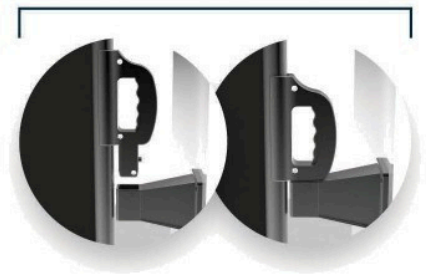

# Beschikbare accessoires

Afvoersysteem

LED-verlichting

Verstelbare jaloeziewand

Systeem voor het openen/sluiten van kantelbare lamellen

Oprolsysteem

Uitgerold rolgordijn ↓

Opgerolde rolgordijn ⇨