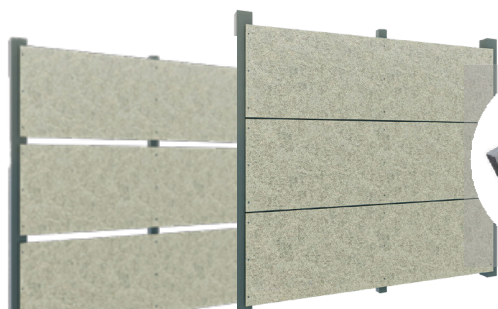

Vezelcementen hek

Dagversie

Nachtversie

Beschikbare kleuren