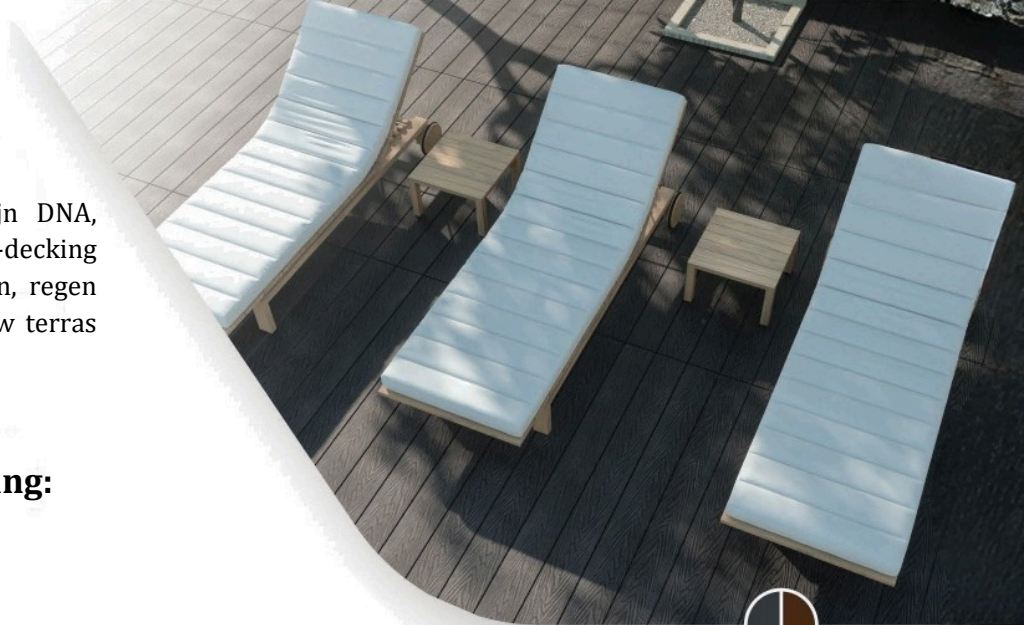

Decking 3D

Ontdek de magie van de standaard 3D Gridoma-decking! Transformeer uw terras tot een sprookjesachtige ruimte met deze innovatieve oplossing. Onze decking voegt elegantie toe aan uw buiteninrichting dankzij een traditionele uitstraling, gecreëerd door de tussenruimte tussen de planken. Monteer het op uw eigen terras en creëer uw perfecte ontspanningsruimte!

WPC PREMIUM CO-EXTRUSIE

Met weerstand en duurzaamheid in zijn DNA, trotseert de standaard 3D Gridoma-decking moeiteloos extreme weersomstandigheden, regen en UV-stralen. Ongeacht het weer blijft uw terras een toevluchtsoord voor ontspanning.

De complete oplossing:
materiaal + montage

- PREMIUM MATERIAAL EN HOGE DUURZAAMHEID
- BESTAND TEGEN REGEN, HITTE EN UV-STRALEN
- WATERDICHT, ZODAT HET NIET OPZWELT OF VERVORMT
- EENVOUDIG TE ONDERHOUDEN, BESTAND TEGEN VLEKKEN EN VUIJL
- VERSCHILLENDE KLEUREN EN STRUCTUREN VOOR EEN GEPERSONALISEERD ONTWERP
- EENVOUDIGE INSTALLATIE, AANPASBAAR AAN DE AFMETINGEN VAN HET TERRAS
- VARIËREND ONTWERP, MET 2 ZIJDEN: ÉÉN MET HOUTSTRUCTUUR EN DE ANDERE MET GEBOORSTELDE LIJNEN

Kleuren: grijs of bruin

Weerbestendig

Beschikbare accessoires