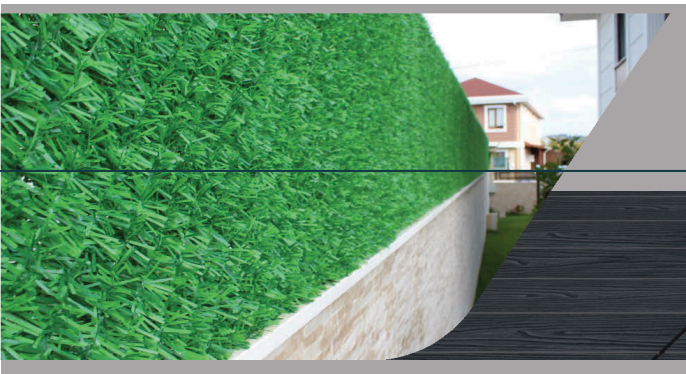

Hekken en panelen

Door innovatie te combineren met duurzaamheid, zijn WPC- en vezelcementpanelen de perfecte oplossing voor wie op zoek is naar een balans tussen esthetiek en functionaliteit bij het ontwerpen van buitenruimtes.

Heggenset

Rolhoogtes 1m;12m;15m;17m;2m

Rollo lengtes 5m; 10m